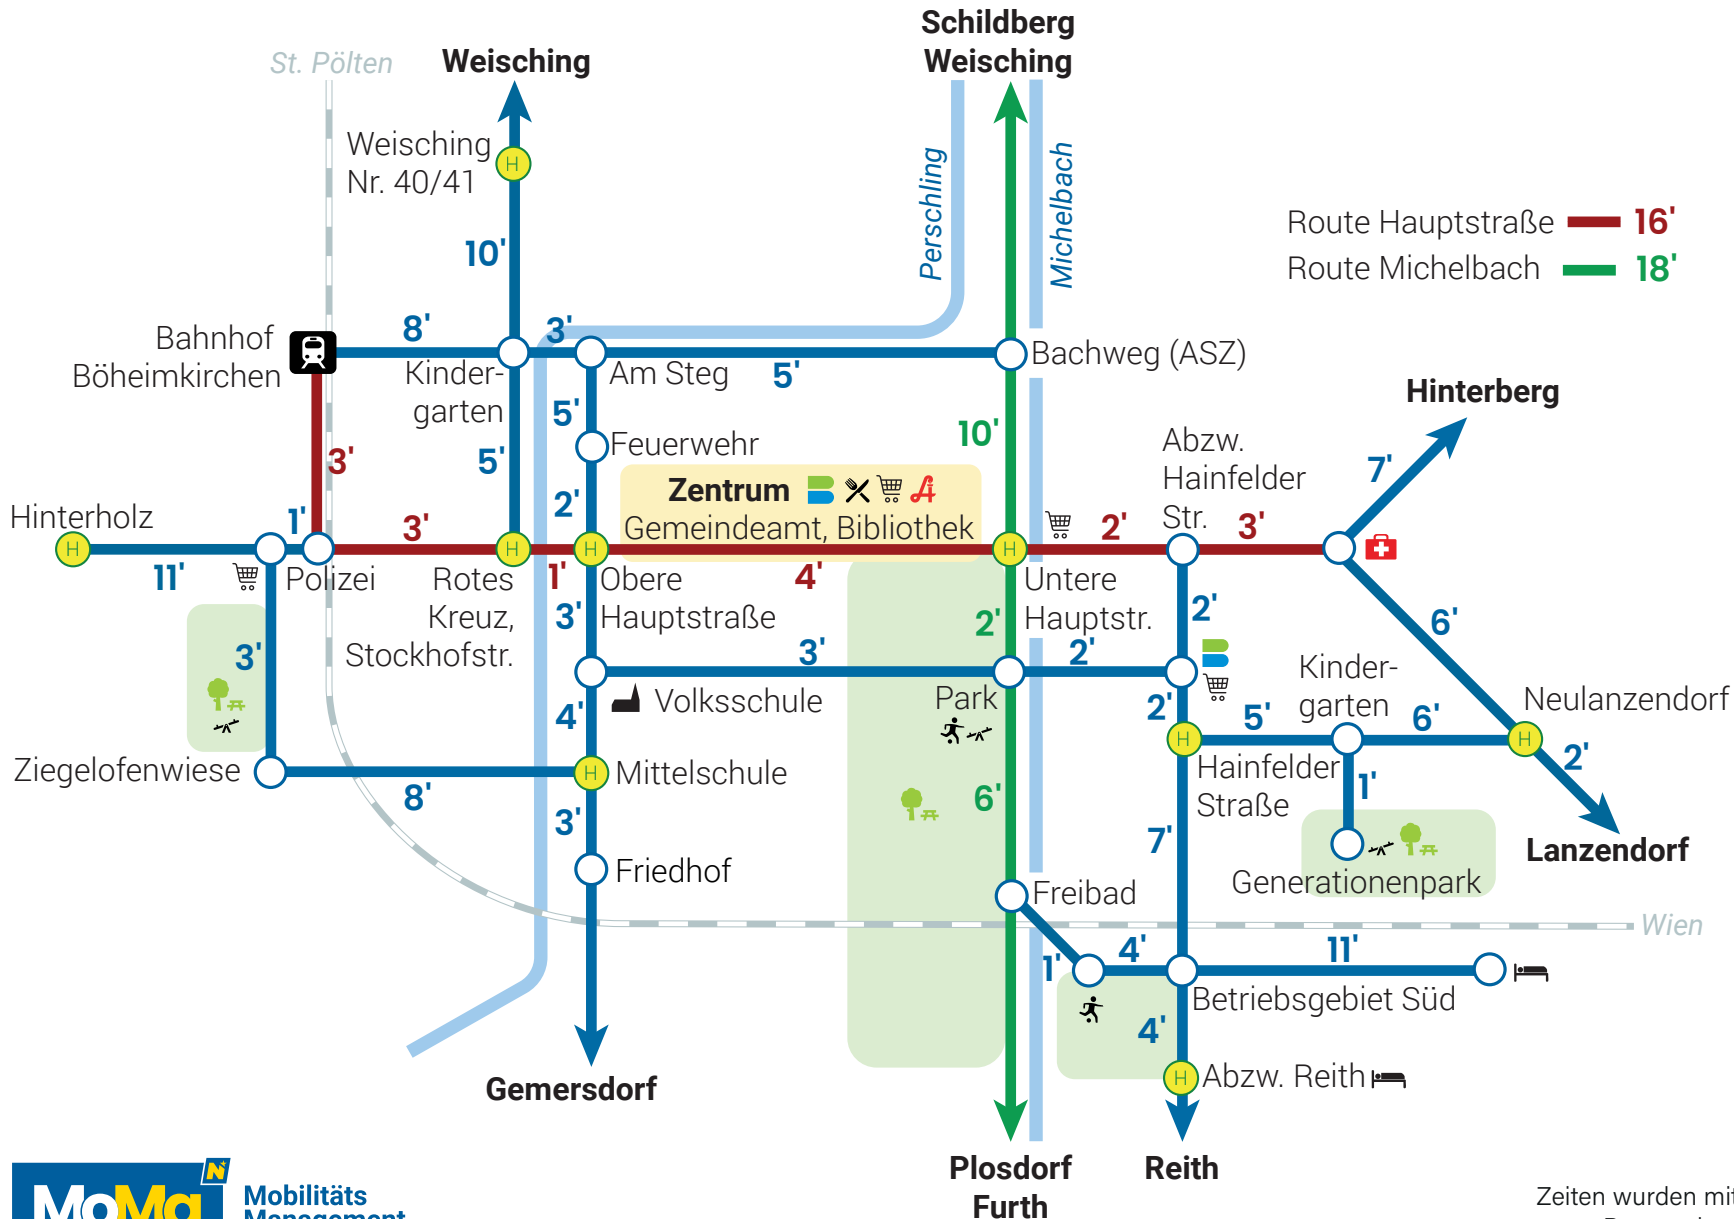

Die **Gehzeit.Karte in Böheimkirchen** soll dazu motivieren, öfter einen Weg zu Fuß zurückzulegen. Dazu werden die Entfernungen nicht in Metern, sondern in Gehminuten angegeben, denn **Fußwege sind oft kürzer als gedacht!**

Wichtige Punkte in der Gemeinde geben einen groben Orientierungsrahmen. Die Karte hat jedoch nicht den Anspruch die Realität detailgetreu abzubilden, sondern stellt die Fußwege, ähnlich einem U-Bahn Plan, vereinfacht dar.

 **Mobilitäts
Management**
NIEDERÖSTERREICH

noe regional

www.noeregional.at

Marktgemeinde
Böheimkirchen

www.boeheimkirchen.eu

Gehzeit.Karte

Heute mal zu Fuß!

Marktgemeinde
Böheimkirchen

Legende:

- 1' Gehminute(n)
- ortsrelevanter Punkt
- ⊙ Bushaltestelle
- 🚂 Bahnhof
- ⛪ Kirche
- 🍴 Gastronomie
- 🛒 Einkaufsmöglichkeit
- 🏥 Ärztezentrum
- 🏪 Apotheke
- 🏧 Bankomat
- 🏃 Sporteinrichtung
- 🏨 Hotel
- 🌳 Park
- 🎮 Spielplatz
- Bahnlinie